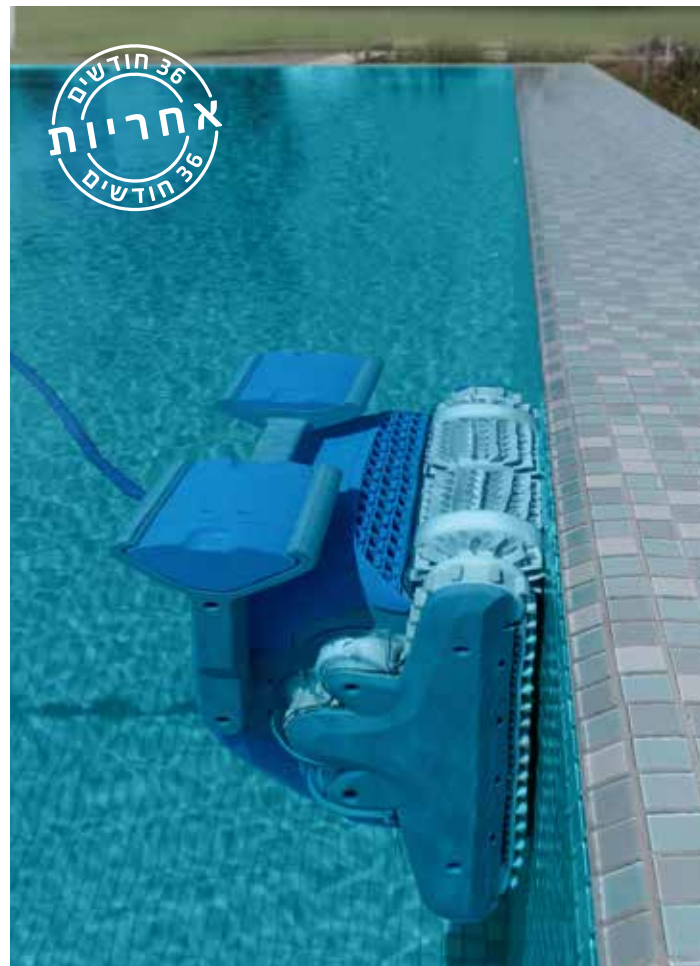

סביבול על הכבל - מונע את התפתלות הכבל ומבטיח פעילות רצופה והנעה לכל חלקי הבריכה

CleverClean™
סריקה גיירוסקופית מתקדמת לניקוי שיטתי של הרצפה וקירות הבריכה

מערכת הברשה אקטיבית מקרצפת בעילות את הלכלוך, האצות והחידקים המצטברים על ריצפת הבריכה וקירותיה, כולל קו המים

מערכת PowerStream משולבת עם שני מנועים לתמרון מקסימלי וכיסוי שטח הבריכה

ניקוי רצפה, קירות וקו המים

פילטר מתקדם בעל שטח מוגדל, המסנן את כל סוגי הלכלוך ולכוד חלקיקי אבק

מערכת הברשה אקטיבית מקרצפת בעילות את הלכלוך, האצות והחידקים המצטברים על ריצפת הבריכה וקירותיה, כולל קו המים

Pick me up הגדרת מקום סיום פעולת הניקוי ועלייה לקו המים לנחותות מקסימלית

סביבול על הכבל - מונע את התפתלות הכבל ומבטיח פעילות רצופה והנעה לכל חלקי הבריכה

אורך בריכה אידיאלי	עד 16 מטרים
שטח ניקוי	רצפה, קירות הבריכה וקו המים
זמן מחזור ניקוי	1/1.5/2/2.5 שעות
מערכת סינון ופילטר	מולטי-פילטר מתקדם בעל שטח מוגדל, המסנן את כל סוגי הלכלוך ולכוד חלקיקי אבק
עגלה לנשיאה ואחסון	כולל

8110009

New MyDolphin™ Plus הורד את אפליקציית לתכנות מתקדם ושליטה מוחלטת ברובוט, בכל זמן ומכל מקום.

M Line

M 250

M 400

M 500

M 600

חויית בריכה צלולה ונקייה